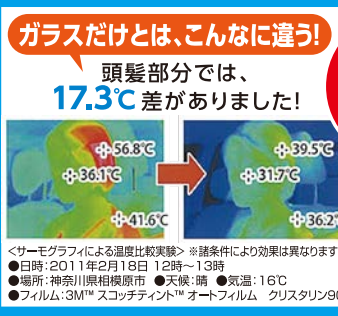

# JAクエスト タイヤ祭

フェア期間 6/3土・4日

今夏も暑い！  
紫外線対策・  
車内の高温対策に！  
フロント用  
カーフィルム  
クリスタリン90

赤外線 95% カット！  
紫外線 99.9% カット！  
紫外線防止指数 UPF50+

200超層の薄膜積層フィルム「クリスタリン」を  
ウインドウガラスに貼るだけで、  
赤外線・紫外線をシャットアウト！  
快適な車内空間を作り出します。